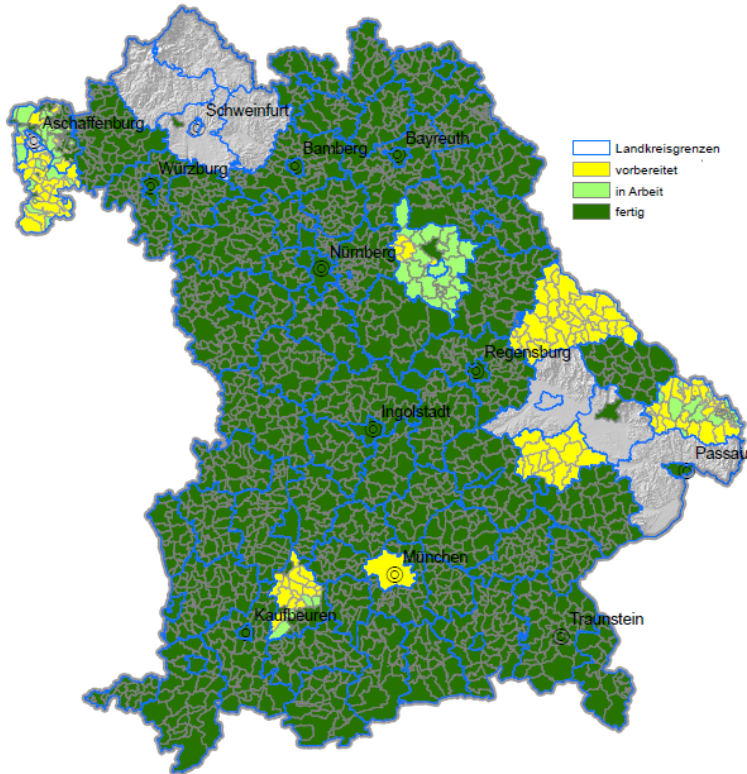

LoD2 Arbeits- u. Planungsstand

1:1.800.000

~7.3 million Building Models
(of ~8.5 million) finished
(green areas).

Storage of CityGML
compliant data with open
source database profile
3DCityDB.

Export as well to

- KML
- COLLADA

By FME-Workbench also to

- .skp
- 3D-Shape
- .dxf
- .3ds